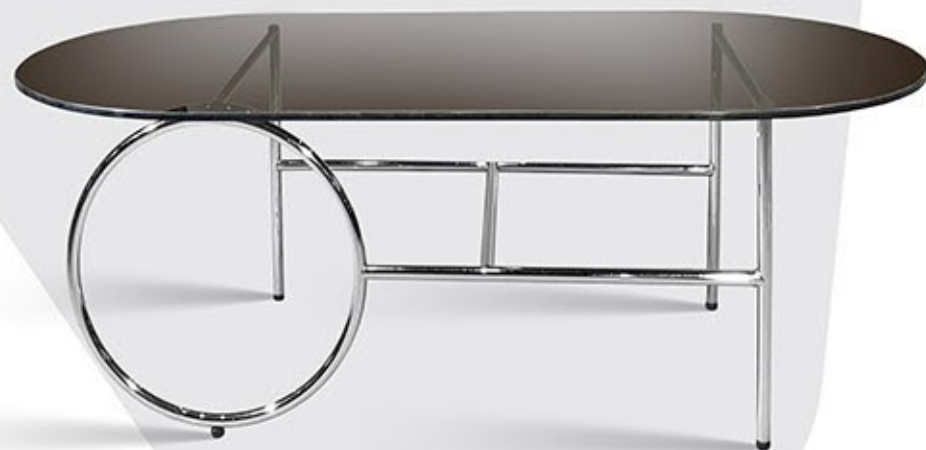

1033

QUEEN
کوئین

تیفانی

TIFFANY

DIMENSIONS

MATERIALS

SOLID OAK WOOD
FABRIC
BRUSHED BRASS

COFFEE TABLE & SIDE TABLE