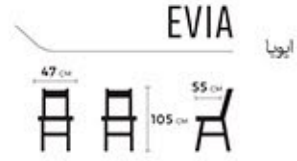

ست لیرا

LIRA

03

Counter stools

Suave shapes, elegant proportions
and sartorial craftsmanship

WOODEN & METAL BAR CHAIRS

ماركو

MARGO